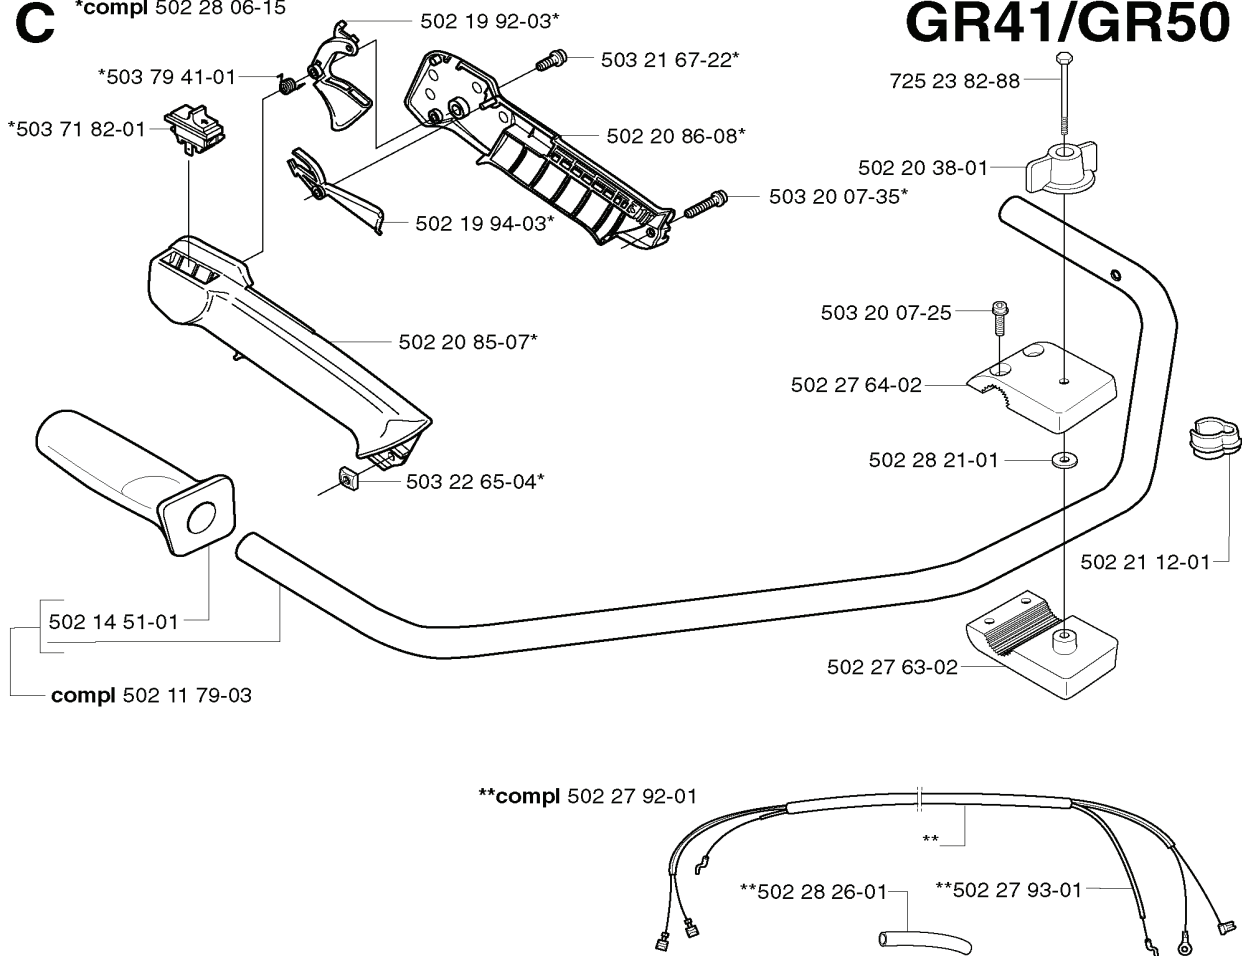

C

*compl 502 28 06-15

GR41/GR50