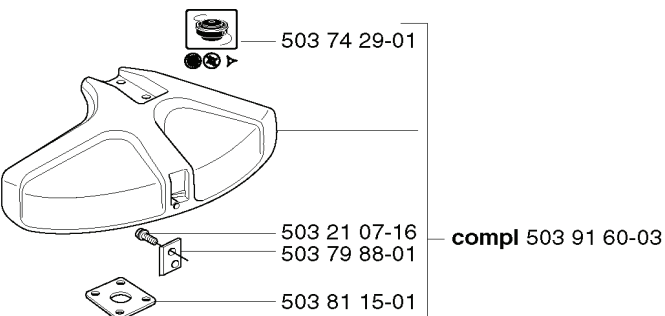

S Accessories
Zubehöre
Accessoires
Accesorios
Tillbehör

*compl 502 27 33-03