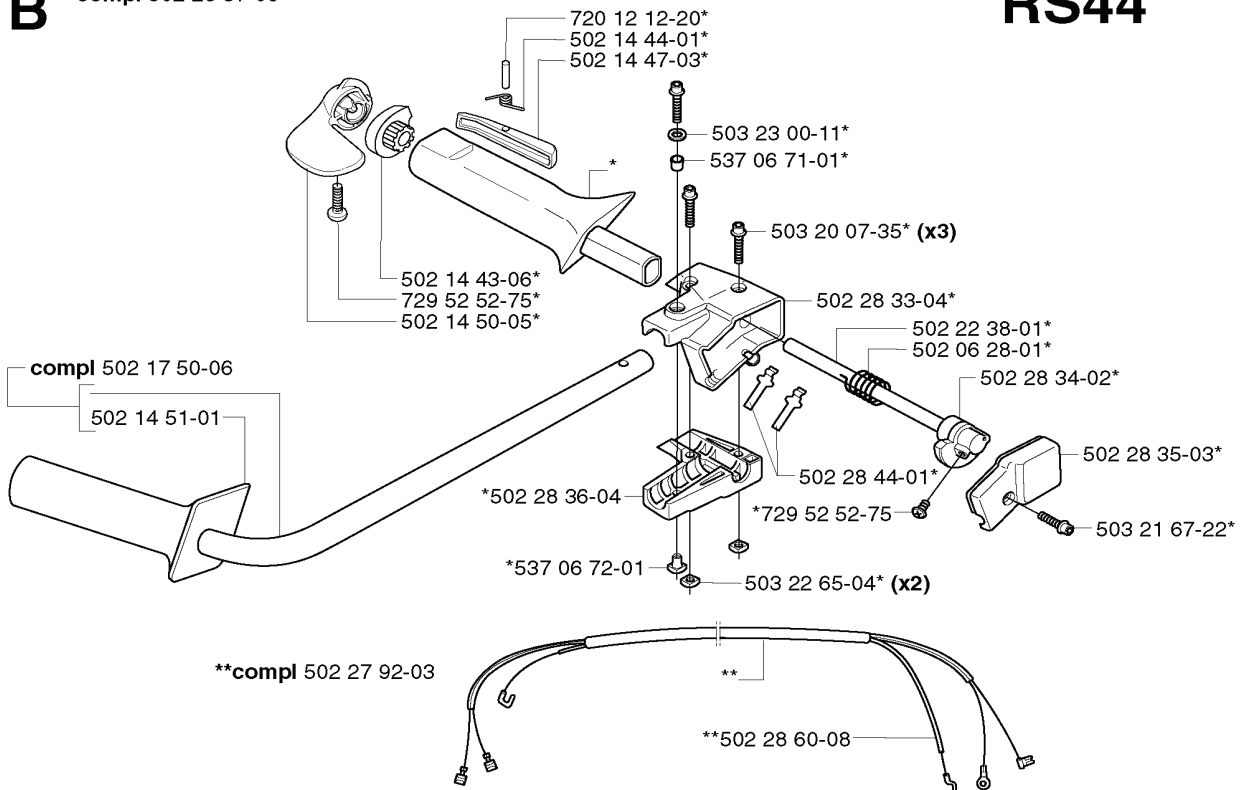

B

*compl 502 28 37-06

RS44