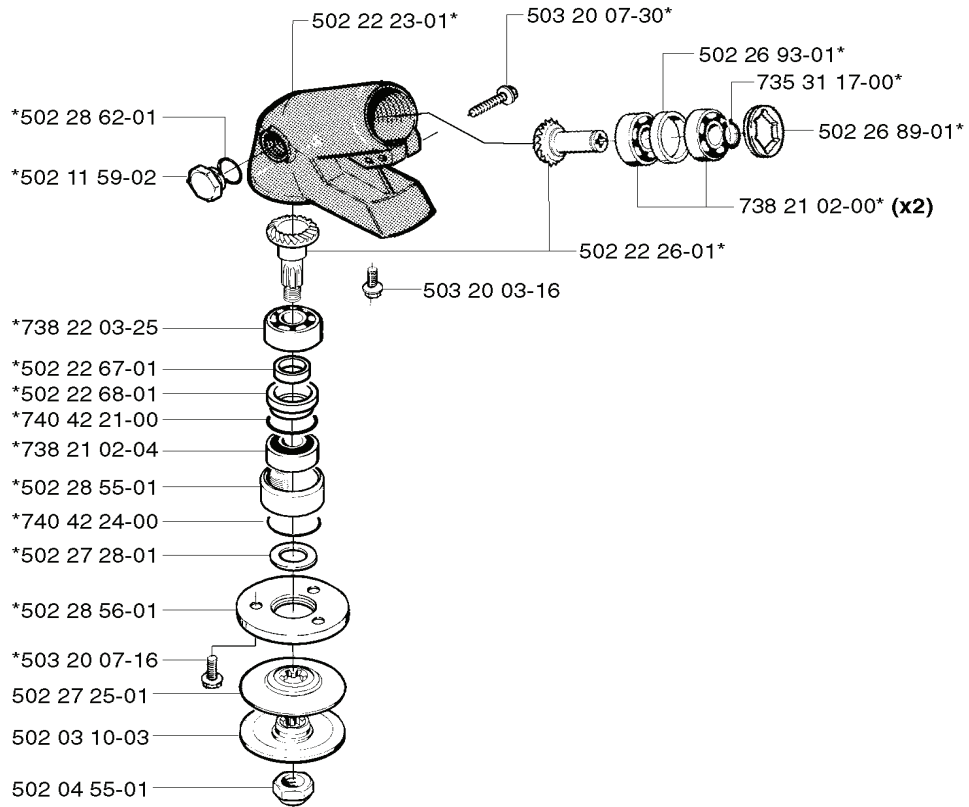

L

502 11 07-05

503 20 04-35 (x4)

---

REF.	ART. NR	ARTIKELBESKRIVNING	ANMÄRKNING	KIT
502 11 07-05	502110705	VEVHUS		1
503 20 04-35	503200435	SKRUV IHSCFM		4

**A** \*compl 502 28 57-02

537 02 76-02

REF.	ART. NR	ARTIKELBESKRIVNING	ANMÄRKNING	KIT
502 28 57-02	502285702	VÄXEL		1
502 28 62-01	502286201	BRICKA		1
502 11 59-02	502115902	PLUGG		1
738 22 03-25	738220325	KULLAGER		1
502 22 67-01	502226701	DISTANSRING		1
502 22 68-01	502226801	TÄTNINGSKRAGE		1
740 42 21-00	740422100	O-RING		1
738 21 02-04	738210204	KULLAGER		1
502 28 55-01	502285501	LAGERHUS		1
740 42 24-00	740422400	O-RING		1
502 27 28-01	502272801	BRICKA		1
502 28 56-01	502285601	KOPP		1
503 20 07-16	503200716	SKRUV IHSCFM		1
502 27 25-01	502272501	MEDBRINGARE		1
502 03 10-03	502031003	STÖDFLÄNS		1
502 04 55-01	502045501	MUTTER		1
740 51 13-01	740511301	SEALING RING		1
740 44 08-00	740440800	O-RING		1
502 26 95-01	502269501	SEALING RING HOLDER		1
502 12 02-03	502120203	TUBE ASSY	RS44	1
502 12 02-05	502120205	TUBE ASSY	GR41/GR51	1
537 02 76-02	537027602	DEKAL		1
537 01 40-02	537014002	DRIVAXEL KPL	GR41/50	1
537 01 40-01	537014001	DRIVAXEL KPL	RS44	1
503 20 03-16	503200316	SKRUV IHSCFM		1
502 22 26-01	502222601	KUGGHJUL		1
738 21 02-00	738210200	KULLAGER		2
502 26 89-01	502268901	SPÄRRING		1
735 31 17-00	735311700	SPÄRRING		1
502 26 93-01	502269301	DISTANSRING		1
503 20 07-30	503200730	SKRUV IHSCFM		1
502 22 23-01	502222301	VÄXELHUS		1