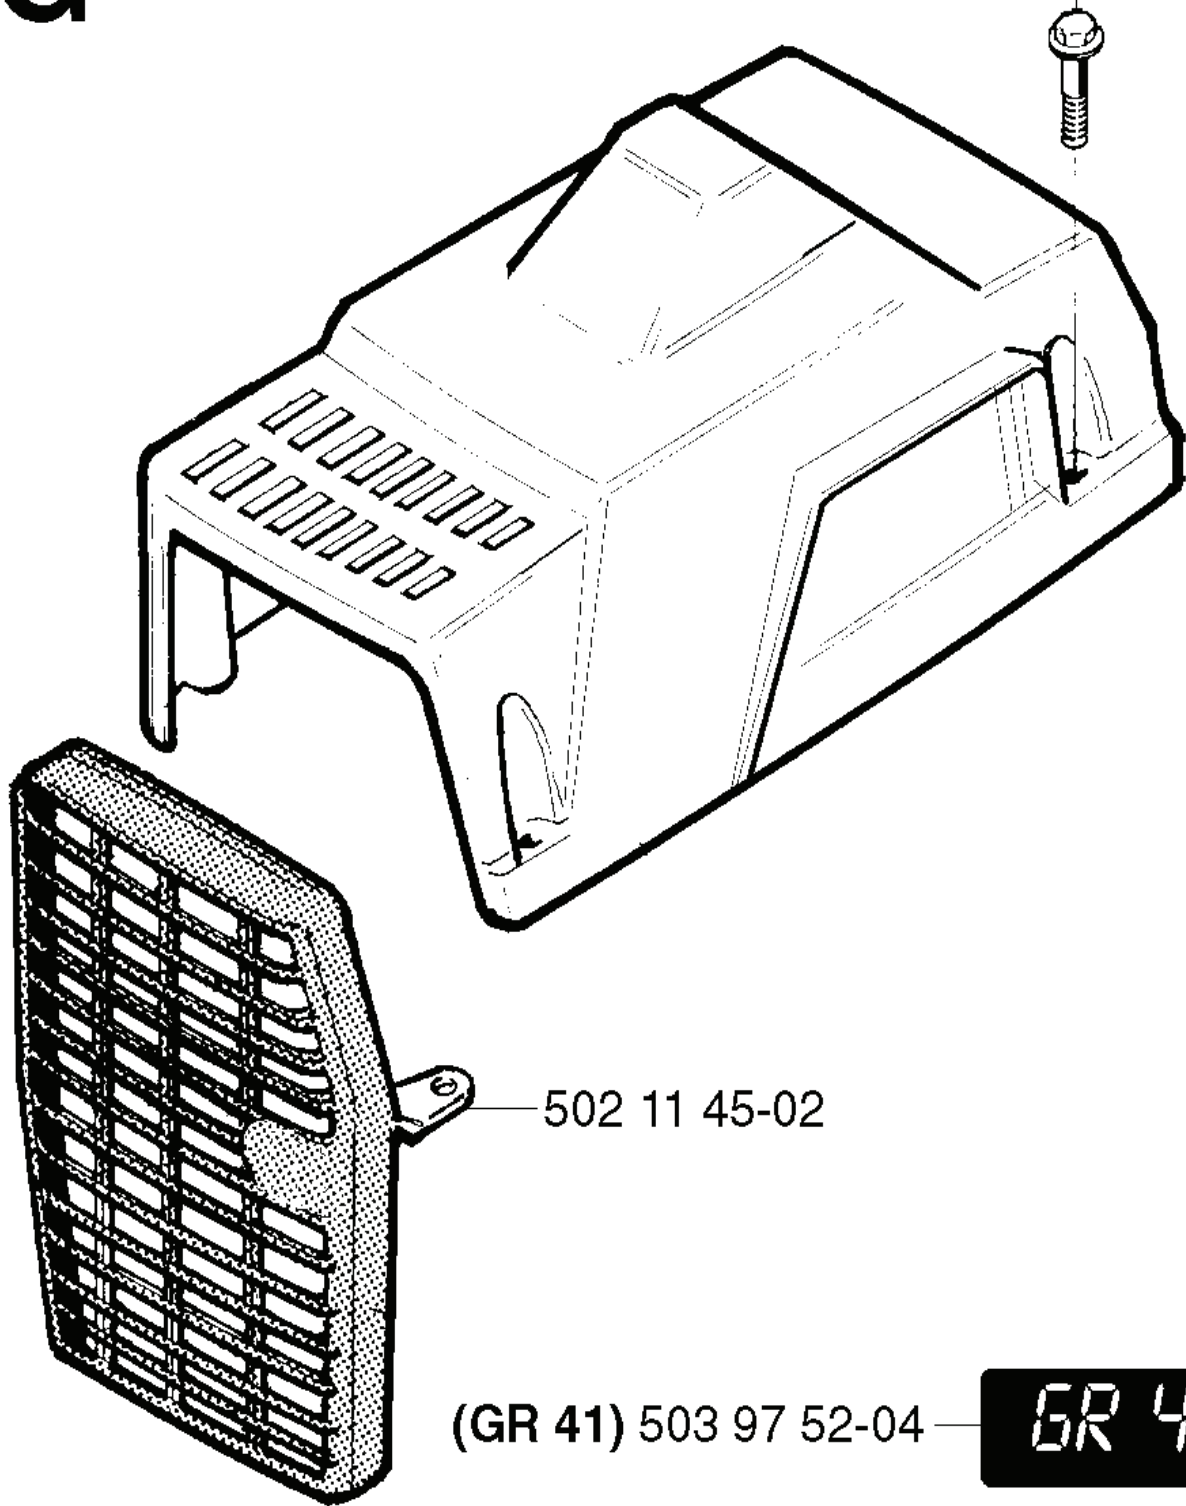

G

*compl 502 12 23-07

*503 20 09-20

502 11 45-02

(GR 41) 503 97 52-04

GR 41

(GR 50) 503 97 52-03

GR 50

(RS 44) 503 97 52-02

RS 44