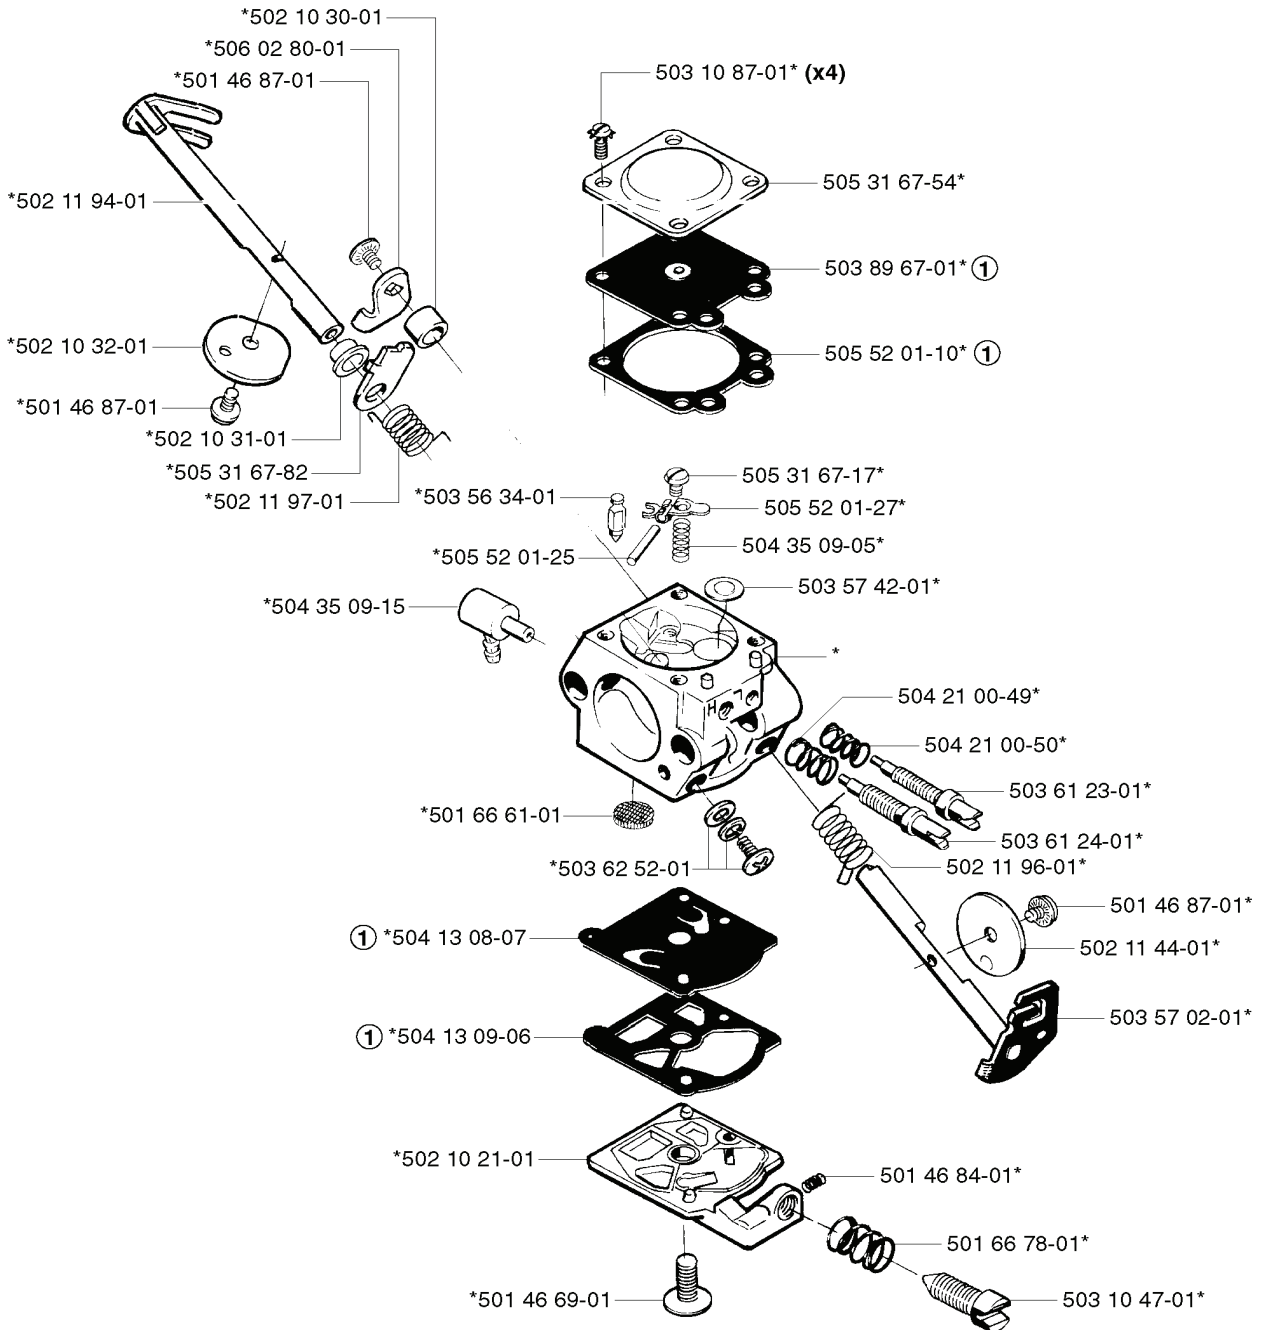

① 502 10 35-01
Set of gaskets
Dichtungssatz
Juego de juntas
Jeu de joints
Packningssats