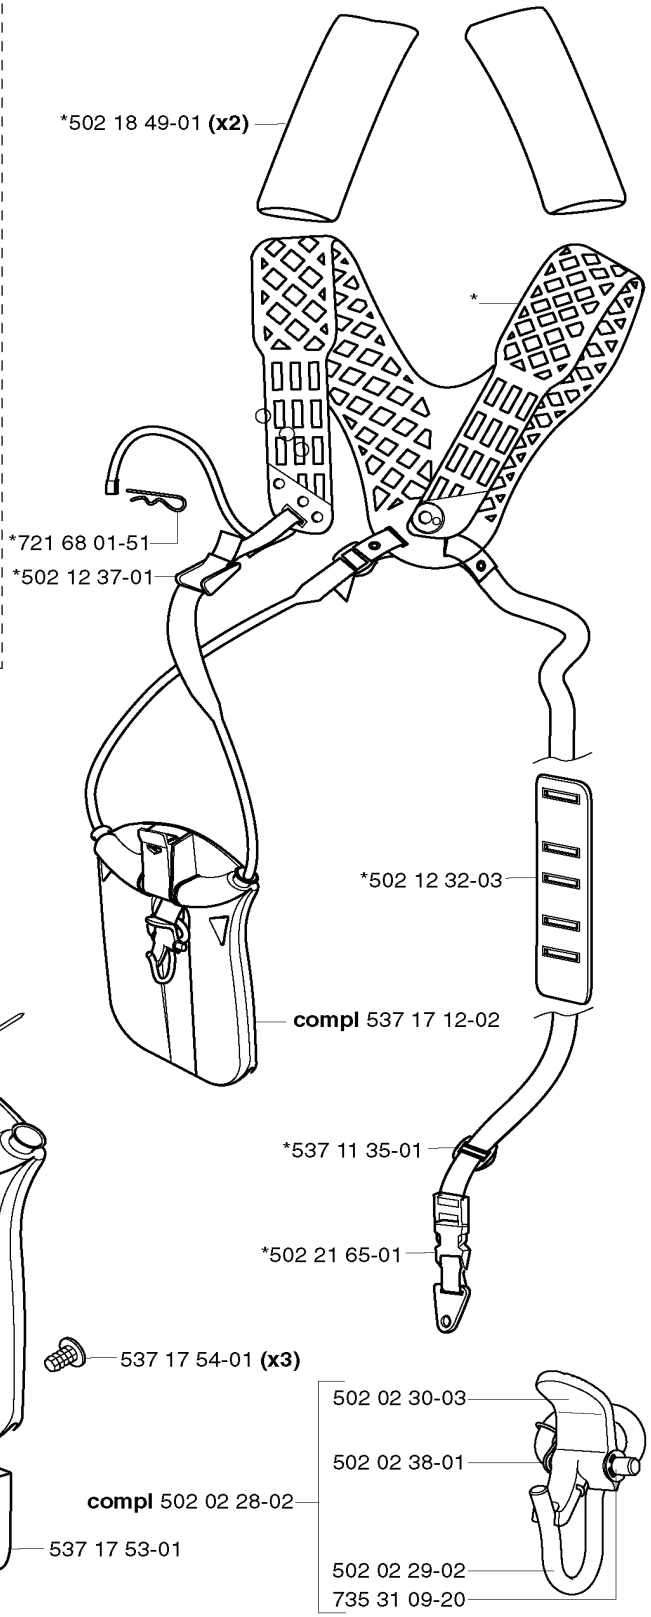

# **RESERVDELSLISTA**

J

\*compl 503 57 38-06

\*\*compl 502 23 02-01

---

REF.	ART. NR	ARTIKELBESKRIVNING	ANMÄRKNING	KIT
503 57 38-06	503573806	VEVAXEL KPL		1
502 23 02-01	502230201	AXELSÄTE		1
505 27 57-19	505275719	SEALING RING		1
738 22 02-25	738220225	KULLAGER		1
501 45 16-01	501451601	NÅLLAGER		1

---

REF.	ART. NR	ARTIKELBESKRIVNING	ANMÄRKNING	KIT
725 23 82- 88	725238288	SKRUV EHHM		1

**T**

\*compl 502 12 36-03  
\*compl 502 12 36-05 USA

\*compl 537 21 53-01  
\*compl 537 21 53-02 USA

compl 502 02 28-02

537 17 54-01 (x3)

REF.	ART. NR	ARTIKELBESKRIVNING	ANMÄRKNING	KIT
502 12 36-03	502123603	HARNESS		1
502 12 36-05	502123605	SELE	USA	1
502 21 65-01	502216501	FÄSTE		1
502 17 15-02	502171502	HÖFTPUTA		1
537 11 35-01	537113501	HÅLLARE		1
537 04 95-02	537049502	BAND		1
537 04 94-01	537049401	HÖFTPUTA		1
537 04 92-01	537049201	HÖFTPUTA		1
537 04 93-01	537049301	HÖFTPUTA		1
502 02 28-04	502022804	UPPHÄNGNINGSKROK		1
503 99 59-02	503995902	HÖFTPUTA		1
501 60 82-01	501608201	NIT		1
502 18 49-01	502184901	AXELSKYDD		1
537 21 53-01	537215301	HARNESS		1
537 21 53-02	537215302	HARNESS	USA	1
721 68 01-51	721680151	SPRING COTTER		1
502 12 37-01	502123701	FIXLOCK		1
537 17 54-01	537175401	HÖFTPUTA		3
502 02 28-02	502022802	UPPHÄNGNINGSKROK		1
537 17 53-01	537175301	HÖFTPUTA		1
735 31 09-20	735310920	SPÄRRYTARE		1
502 02 29-02	502022902	KROK		1
502 02 38-01	502023801	FJÄDER		1
502 02 30-03	502023003	LÅS		1
537 17 12-02	537171202	HÖFTPUTA		1
502 12 32-03	502123203	RELIEVING PLATE		1