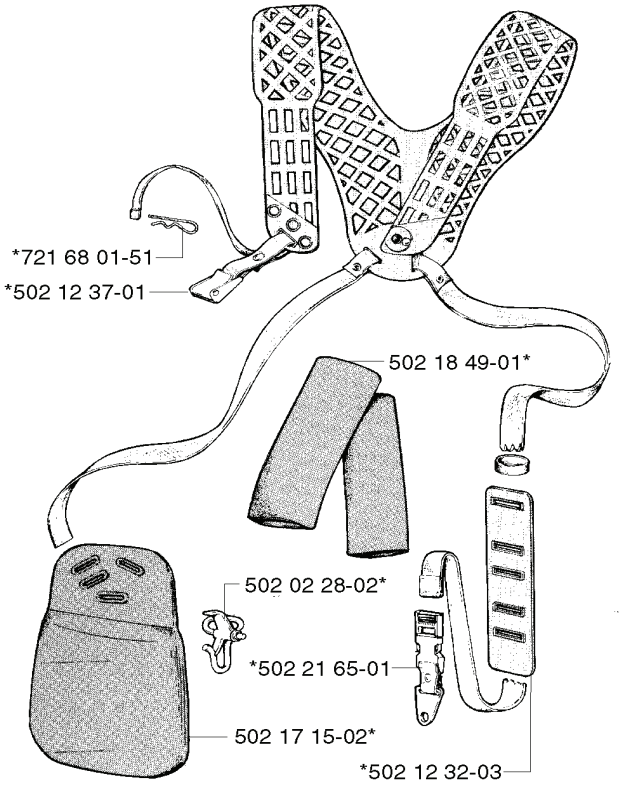

T

*compl 502 12 36-03
*compl 502 12 36-05 USA

*compl 537 21 53-01
*compl 537 21 53-02 USA