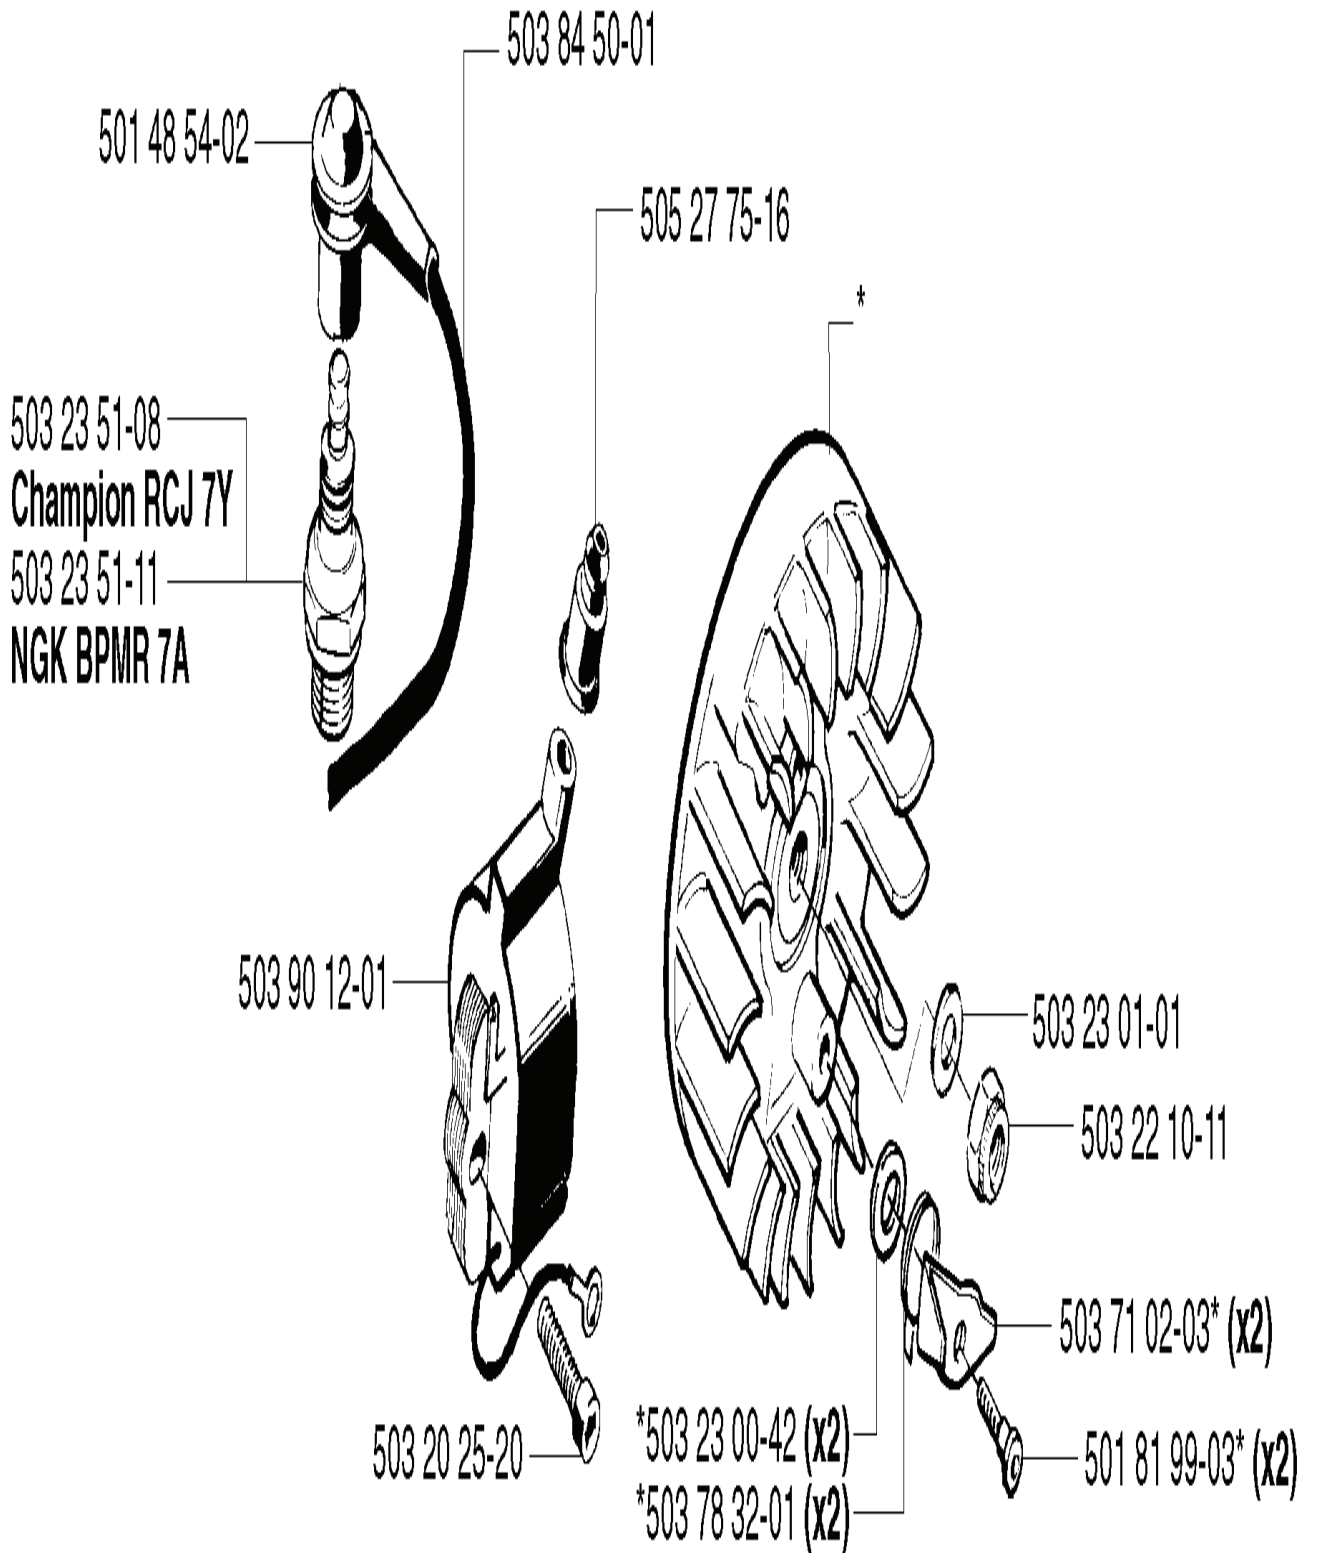

N *compl 503 79 00-02