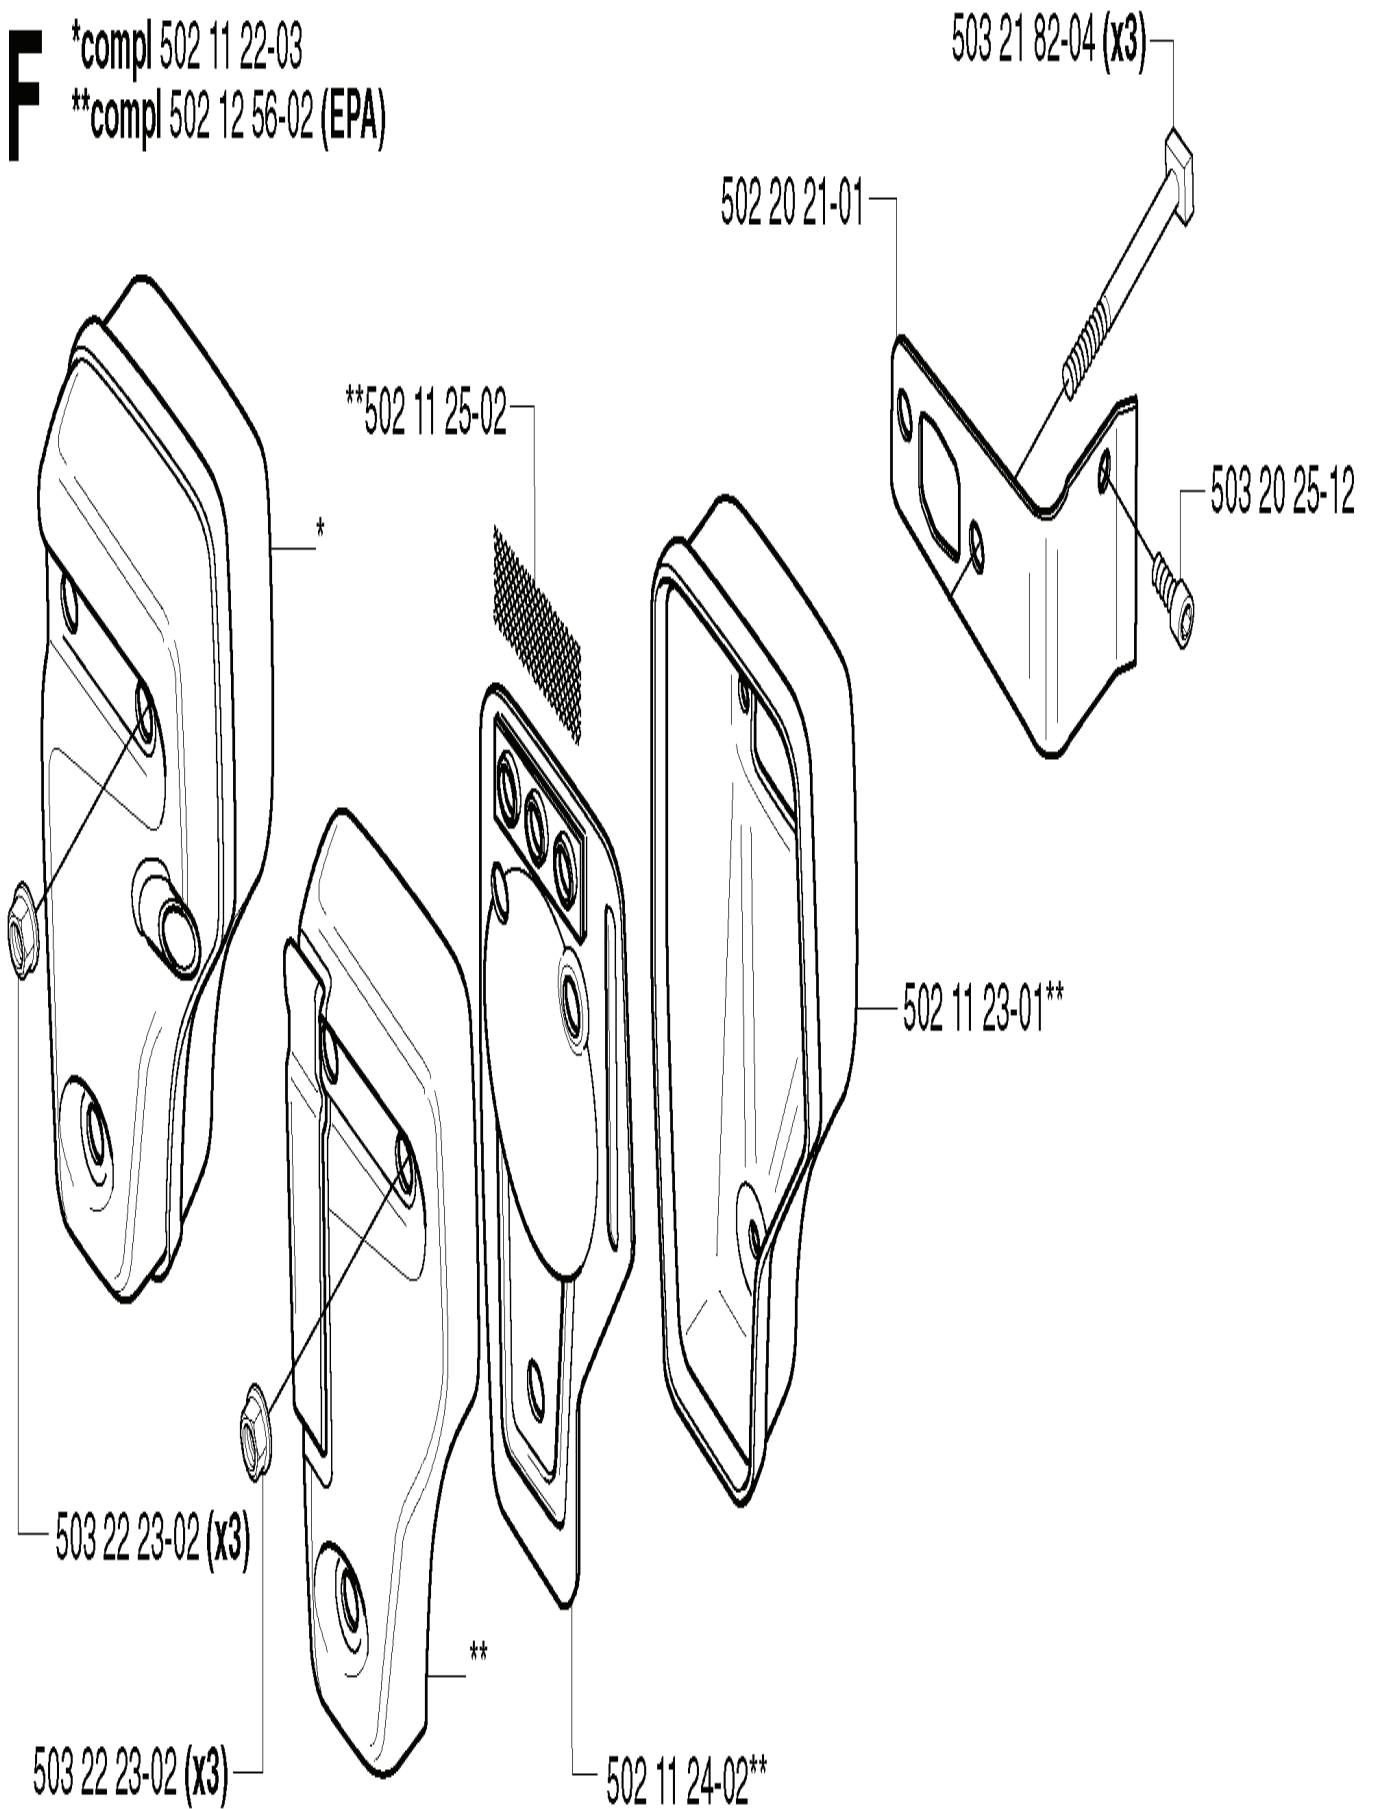

F

*compl 502 11 22-03

**compl 502 12 56-02 (EPA)