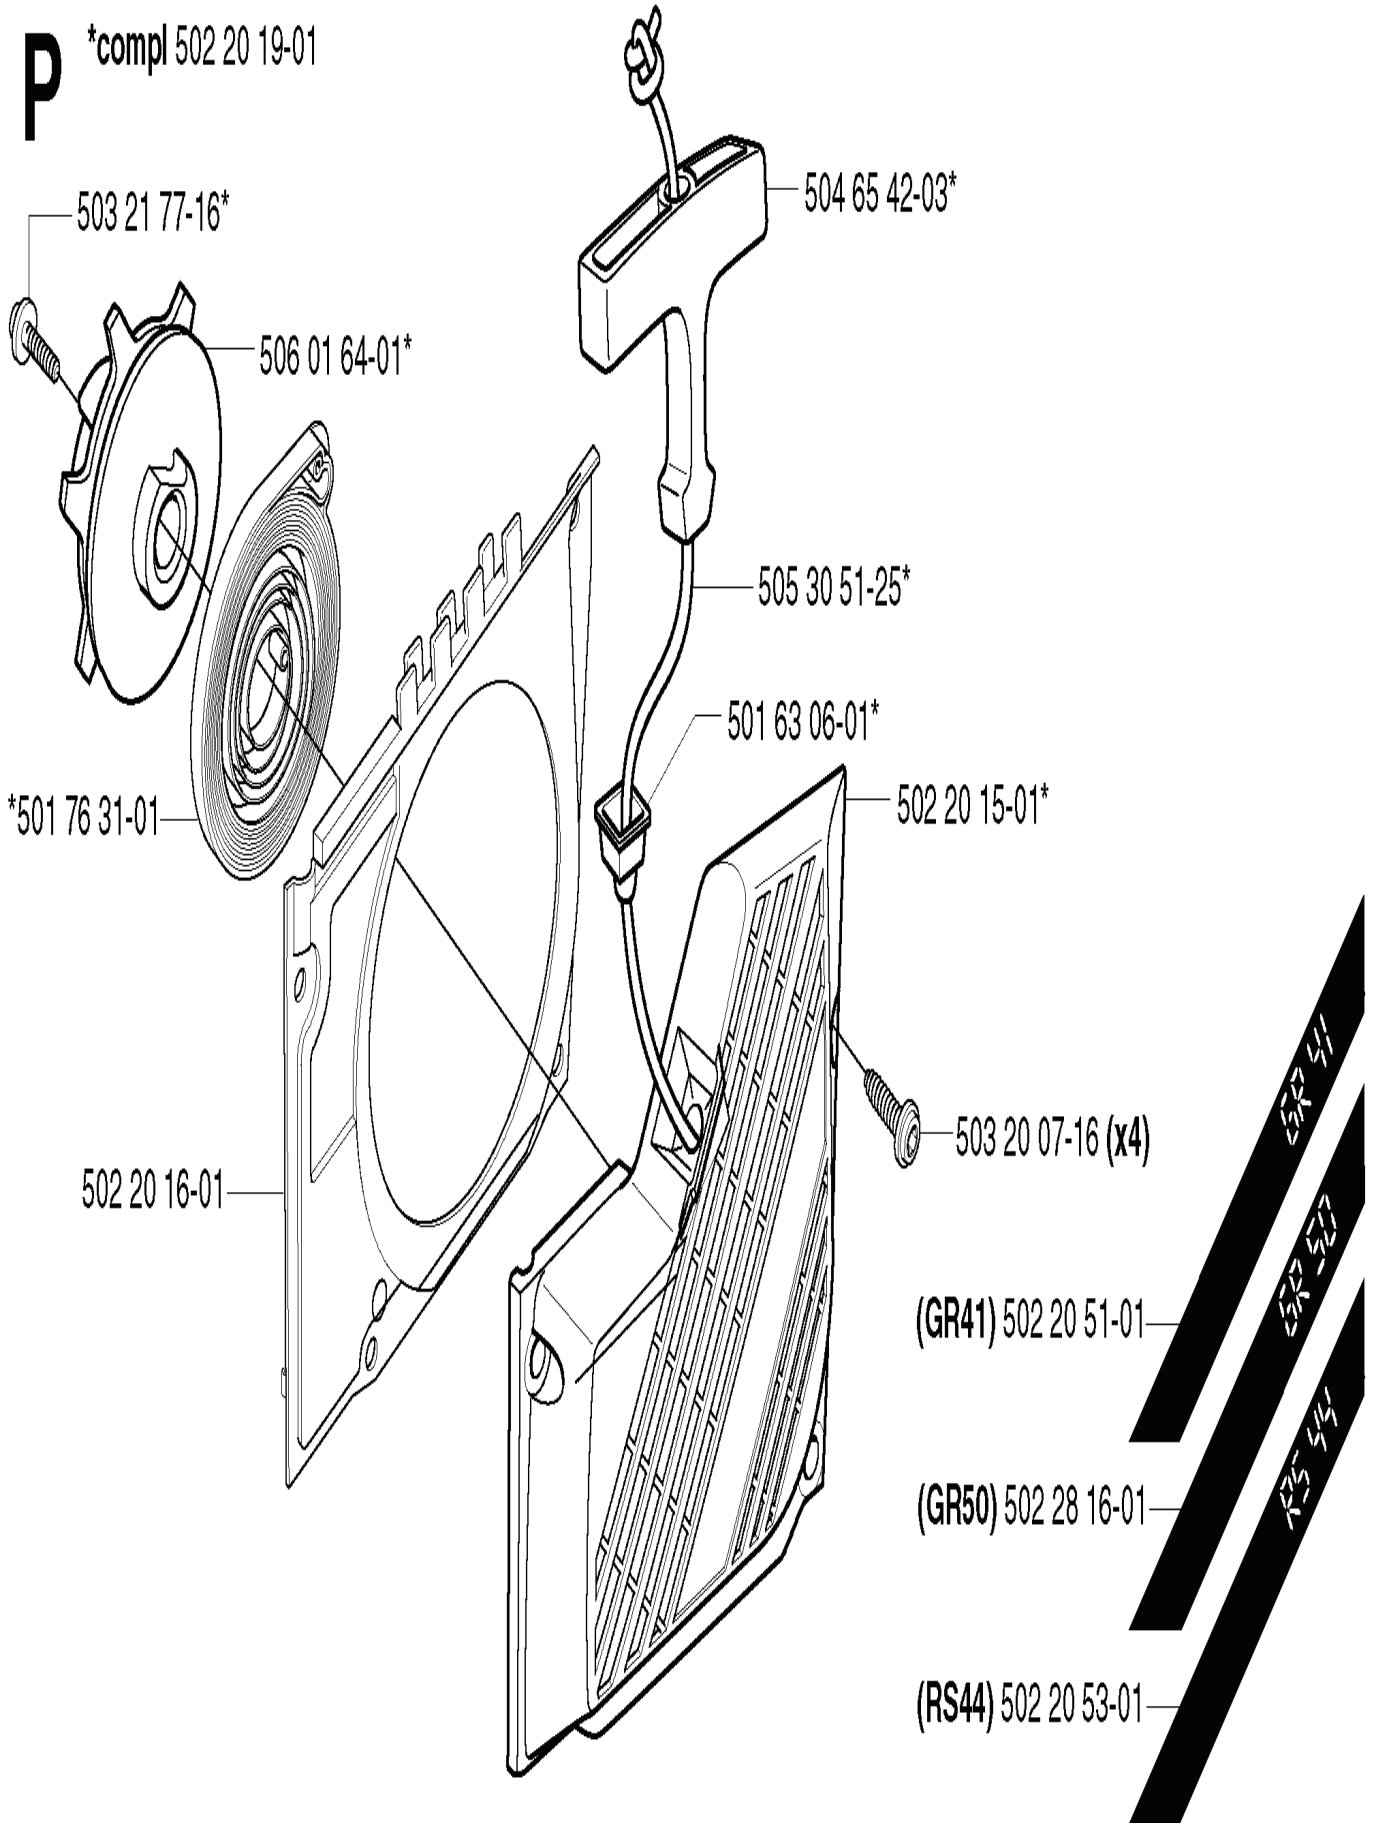

P *compl 502 20 19-01