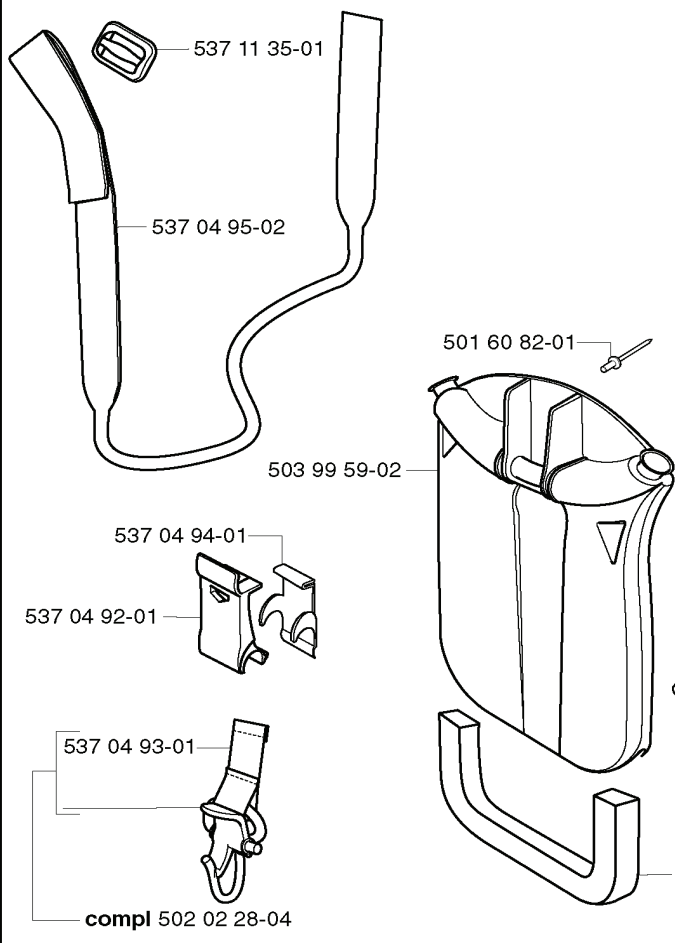

# **RESERVDELSLISTA**

J

\*compl 503 57 38-06

\*\*compl 502 23 02-01

---

REF.	ART. NR	ARTIKELBESKRIVNING	ANMÄRKNING	KIT
503 57 38-06	503573806	VEVAXEL KPL		1
502 23 02-01	502230201	AXELSÄTE		1
505 27 57-19	505275719	SEALING RING		1
738 22 02-25	738220225	KULLAGER		1
501 45 16-01	501451601	NÅLLAGER		1

---

REF.	ART. NR	ARTIKELBESKRIVNING	ANMÄRKNING	KIT
725 23 82- 88	725238288	SKRUV EHHM		1

**T**

\*compl 502 12 36-03  
\*compl 502 12 36-05 USA

\*compl 537 21 53-01  
\*compl 537 21 53-02 USA

compl 502 02 28-02

537 17 54-01 (x3)

REF.	ART. NR	ARTIKELBESKRIVNING	ANMÄRKNING	KIT
502 12 36-03	502123603	HARNESS		1
502 12 36-05	502123605	SELE	USA	1
502 21 65-01	502216501	FÄSTE		1
502 17 15-02	502171502	HÖFTPUTA		1
537 11 35-01	537113501	HÅLLARE		1
537 04 95-02	537049502	BAND		1
537 04 94-01	537049401	HÖFTPUTA		1
537 04 92-01	537049201	HÖFTPUTA		1
537 04 93-01	537049301	HÖFTPUTA		1
502 02 28-04	502022804	UPPHÄNGNINGSKROK		1
503 99 59-02	503995902	HÖFTPUTA		1
501 60 82-01	501608201	NIT		1
502 18 49-01	502184901	AXELSKYDD		1
537 21 53-01	537215301	HARNESS		1
537 21 53-02	537215302	HARNESS	USA	1
721 68 01-51	721680151	SPRING COTTER		1
502 12 37-01	502123701	FIXLOCK		1
537 17 54-01	537175401	HÖFTPUTA		3
502 02 28-02	502022802	UPPHÄNGNINGSKROK		1
537 17 53-01	537175301	HÖFTPUTA		1
735 31 09-20	735310920	SPÄRRYTARE		1
502 02 29-02	502022902	KROK		1
502 02 38-01	502023801	FJÄDER		1
502 02 30-03	502023003	LÅS		1
537 17 12-02	537171202	HÖFTPUTA		1
502 12 32-03	502123203	RELIEVING PLATE		1