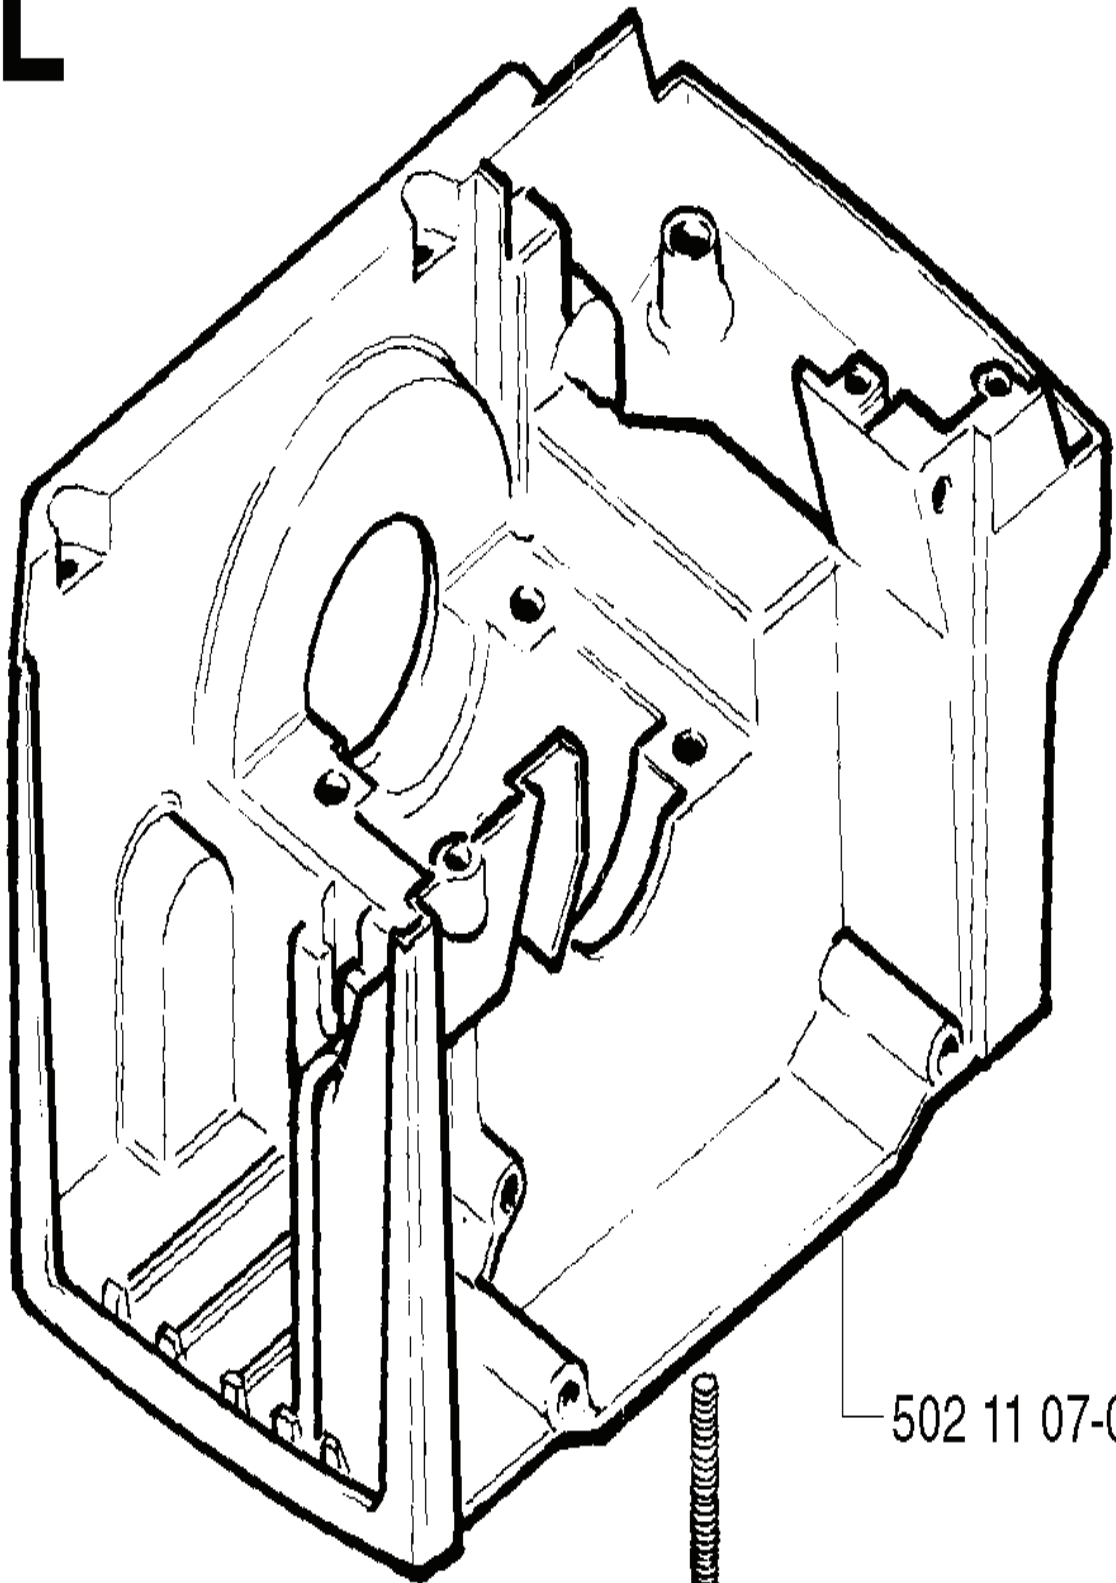

L

502 11 07-05

503 20 04-35 (x4)