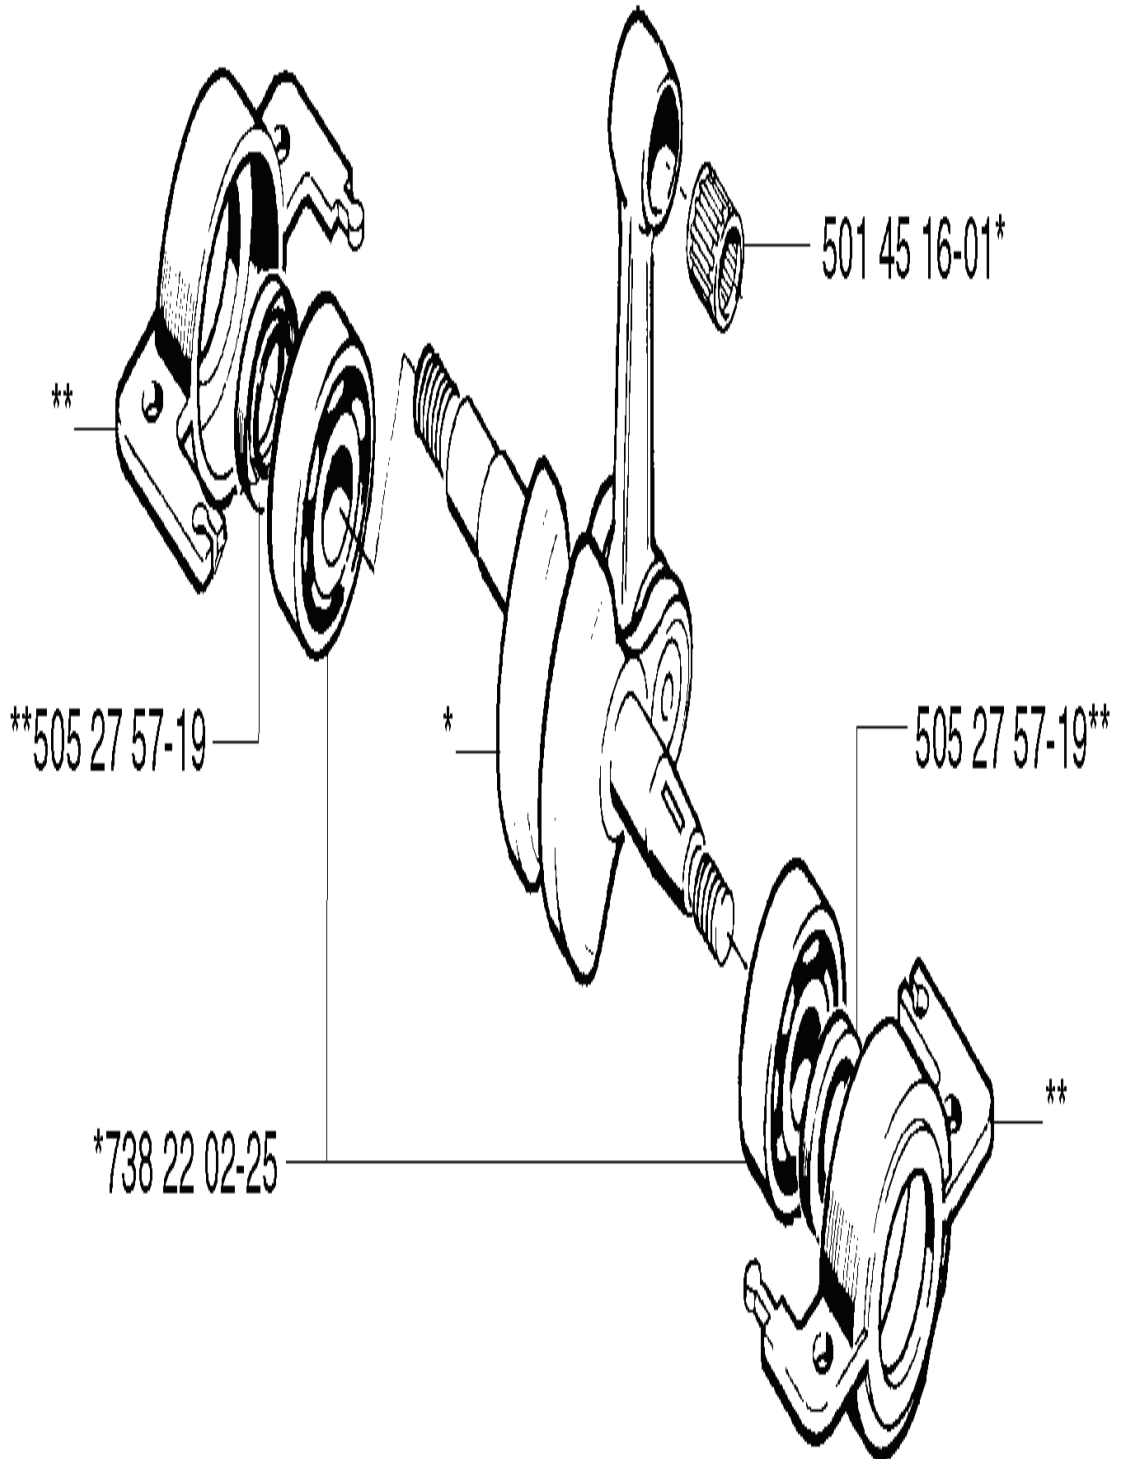

# **RESERVDELSLISTA**

J

\*compl 503 57 38-06

\*\*compl 502 23 02-01

---

REF.	ART. NR	ARTIKELBESKRIVNING	ANMÄRKNING	KIT
503 57 38-06	503573806	VEVAXEL KPL		1
502 23 02-01	502230201	AXELSÄTE		1
505 27 57-19	505275719	SEALING RING		1
738 22 02-25	738220225	KULLAGER		1
501 45 16-01	501451601	NÅLLAGER		1

537 17 54-01 (x3)

REF.	ART. NR	ARTIKELBESKRIVNING	ANMÄRKNING	KIT
502 12 36-03	502123603	HARNESS		1
502 12 36-05	502123605	SELE	USA	1
502 21 65-01	502216501	FÄSTE		1
502 17 15-02	502171502	HÖFTPUTA		1
537 11 35-01	537113501	HÅLLARE		1
537 04 95-02	537049502	BAND		1
537 04 94-01	537049401	HÖFTPUTA		1
537 04 92-01	537049201	HÖFTPUTA		1
537 04 93-01	537049301	HÖFTPUTA		1
502 02 28-04	502022804	UPPHÄNGNINGSKROK		1
503 99 59-02	503995902	HÖFTPUTA		1
501 60 82-01	501608201	NIT		1
502 18 49-01	502184901	AXELSKYDD		1
537 21 53-01	537215301	HARNESS		1
537 21 53-02	537215302	HARNESS	USA	1
721 68 01-51	721680151	SPRING COTTER		1
502 12 37-01	502123701	FIXLOCK		1
537 17 54-01	537175401	HÖFTPUTA		3
502 02 28-02	502022802	UPPHÄNGNINGSKROK		1
537 17 53-01	537175301	HÖFTPUTA		1
735 31 09-20	735310920	SPÄRRYTARE		1
502 02 29-02	502022902	KROK		1
502 02 38-01	502023801	FJÄDER		1
502 02 30-03	502023003	LÅS		1
537 17 12-02	537171202	HÖFTPUTA		1
502 12 32-03	502123203	RELIEVING PLATE		1