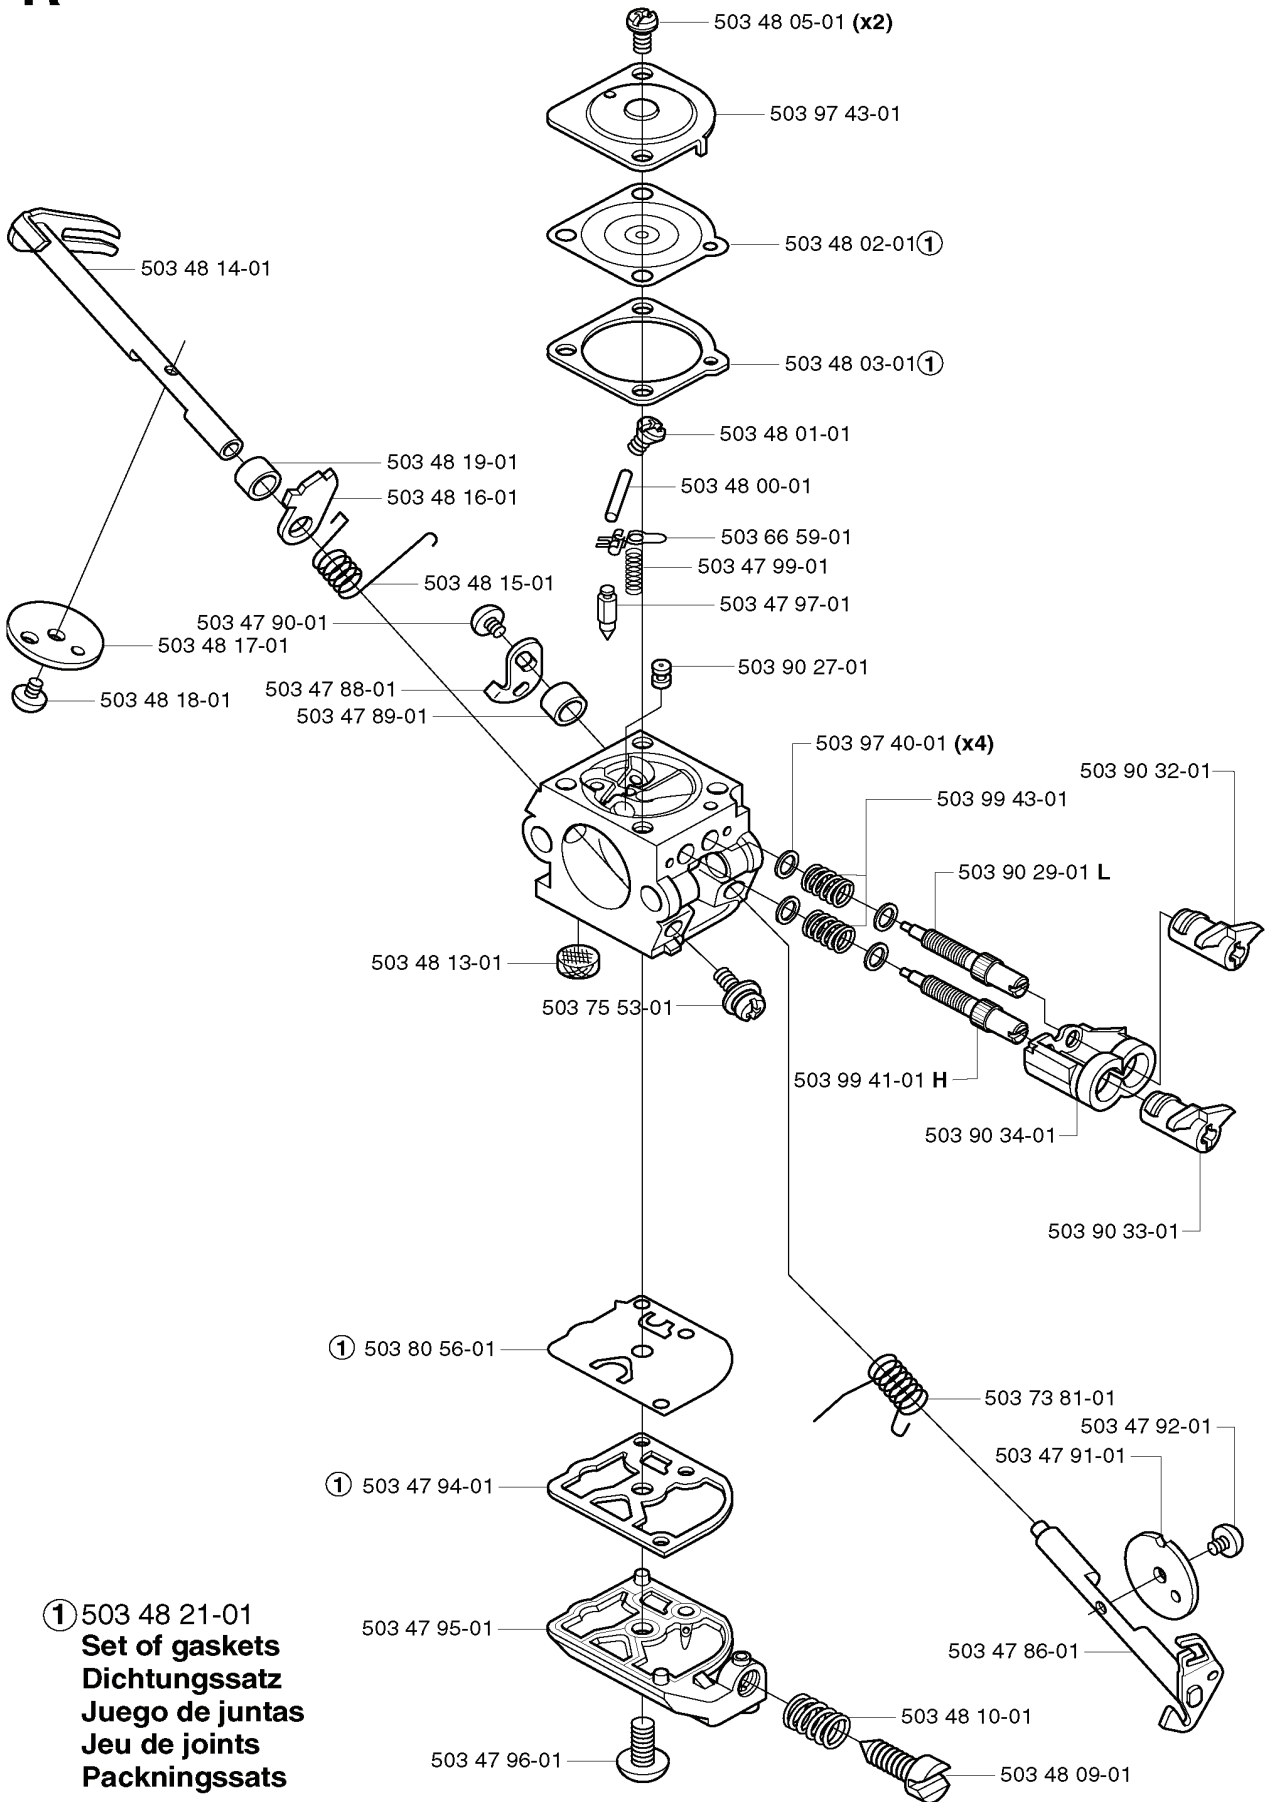

① 503 48 21-01
Set of gaskets
Dichtungssatz
Juego de juntas
Jeu de joints
Packningssatz