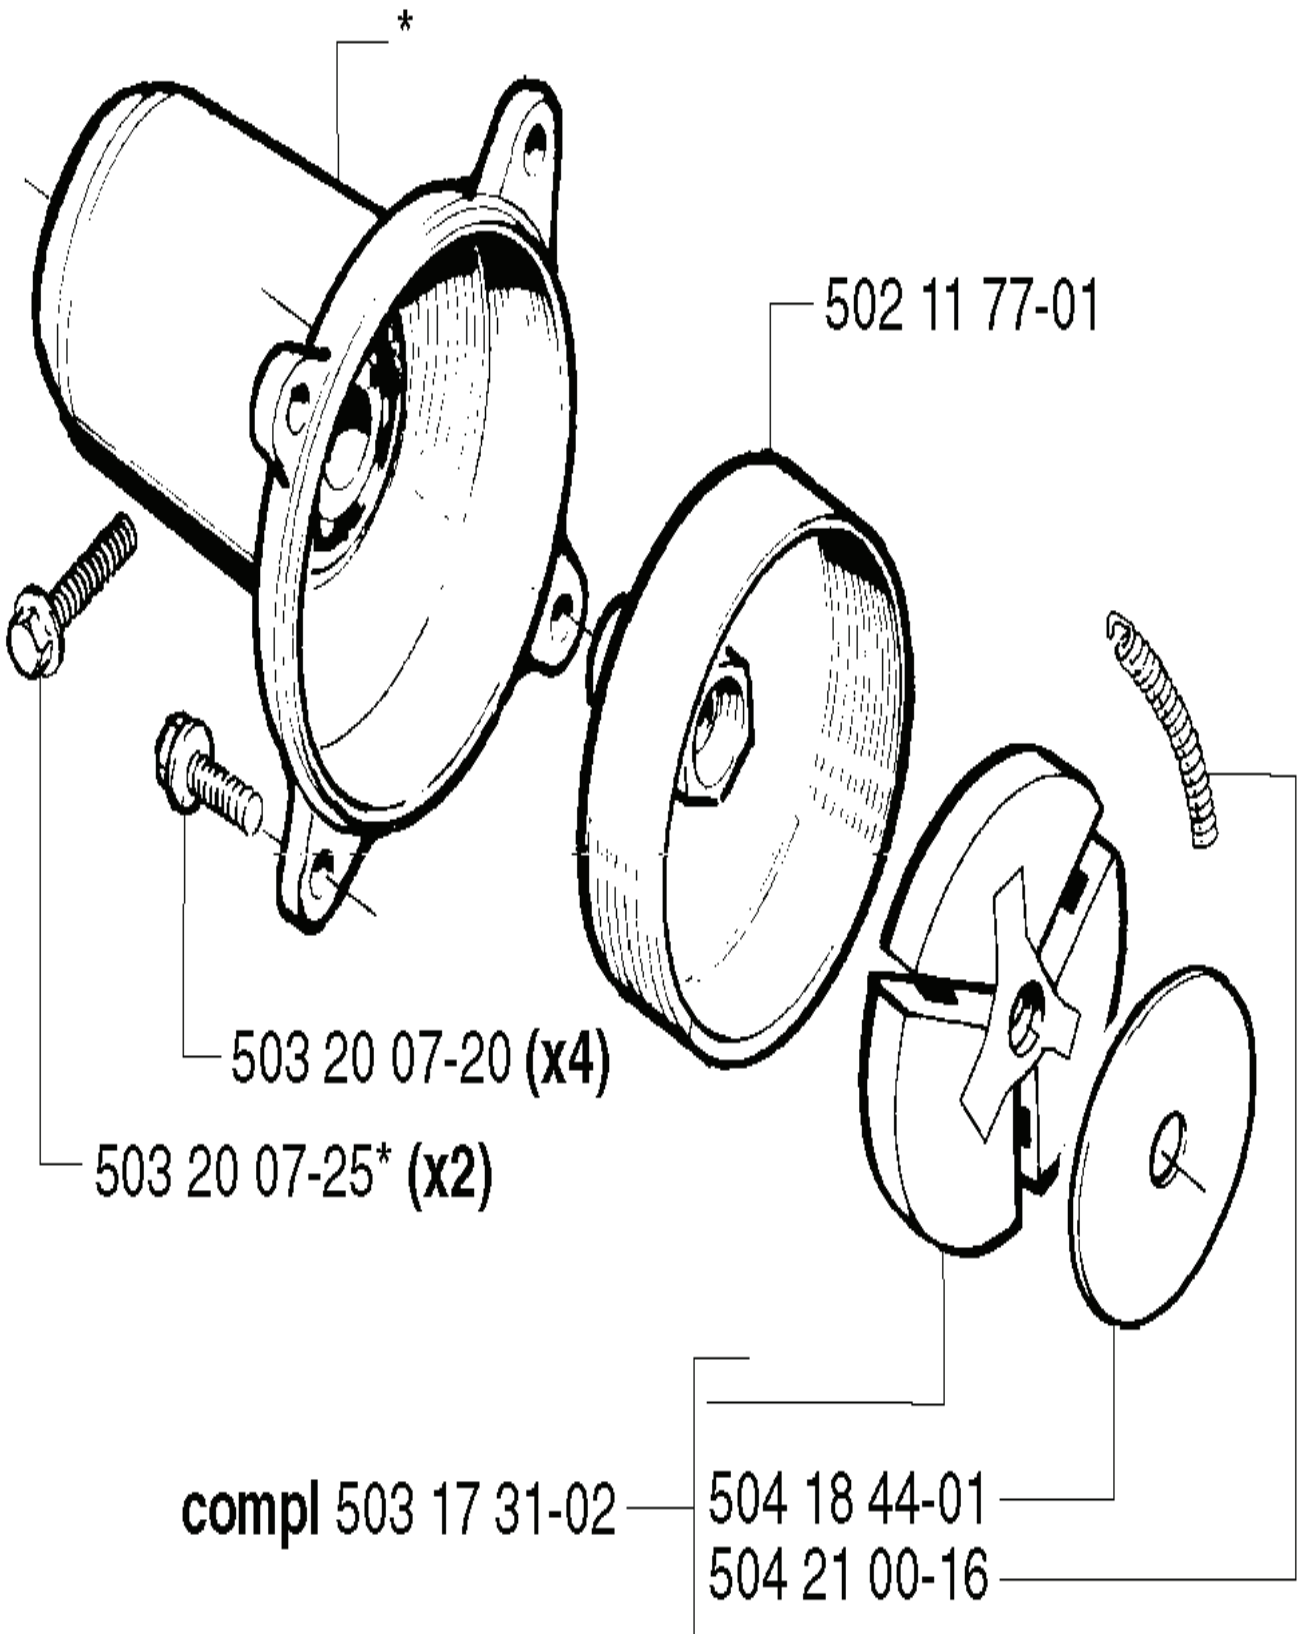

K *compl 502 11 52-01