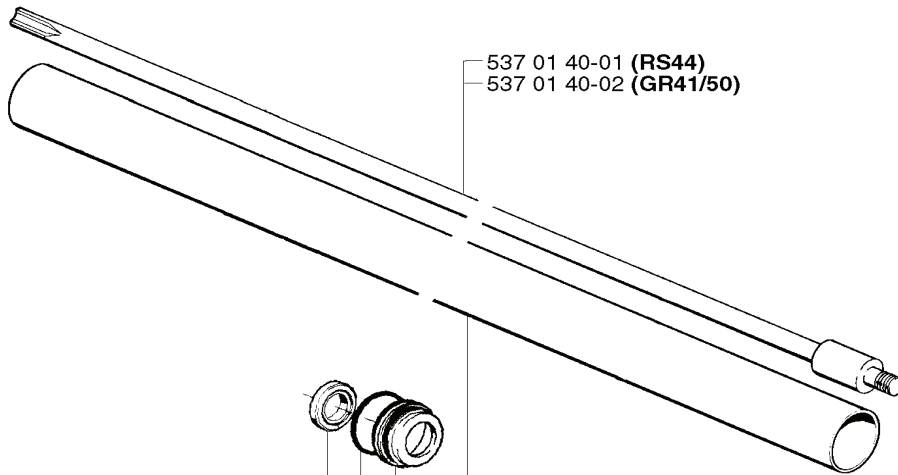

A *compl 502 28 57-02

537 02 76-02